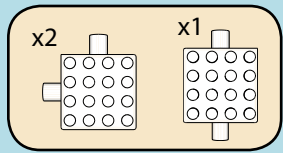

**LASER PEGS®**

The Ultimate Construction Toy For Kids®

MODELS  
MODÈLES  
**16 IN 1**  
MODELL • MODEL

**SPACE MARINE  
TROOP LANDER**

**G9030B**

**www.LaserPegs.com**

**WARNING:**  
**CHOKING HAZARD** - Small parts.  
Not for children under 3 yrs.  
Do not submerge in water.

**ATTENTION:**  
**DANGER DE SUFFOCATION** - Petits éléments.  
Ne convient pas aux enfants de moins de trois ans.  
Ne pas immerger le jeu dans l'eau.

**1**

2

3

4

5

6

1