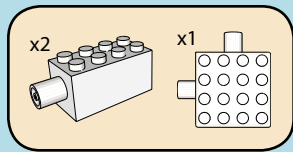

LASER PEGS®

The Ultimate Construction Toy For Kids®

MODELS
MODÈLES
16 IN 1
MODELL • MODEL

**OTHER WORLDLY
WALKER
G9030B**

www.LaserPegs.com

WARNING:
CHOKING HAZARD - Small parts.
Not for children under 3 yrs.
Do not submerge in water.

ATTENTION:
DANGER DE SUFFOCATION - Petits éléments.
Ne convient pas aux enfants de moins de trois ans.
Ne pas immerger le jeu dans l'eau.

1

1a

2

3

4

5

6 ↻