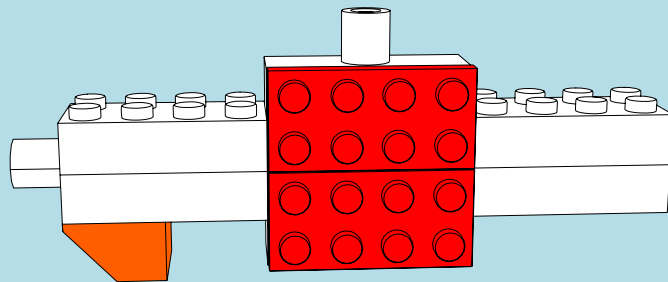

LASER PEGS®

The Ultimate Construction Toy For Kids®

MODELS
MODÈLES
16 IN 1
MODELL • MODEL

**OTHER WORLDLY
WALKER
G9030B**

www.LaserPegs.com

WARNING:
CHOKING HAZARD - Small parts.
Not for children under 3 yrs.
Do not submerge in water.

ATTENTION:
DANGER DE SUFFOCATION - Petits éléments.
Ne convient pas aux enfants de moins de trois ans.
Ne pas immerger le jeu dans l'eau.

1

1a

2

3

4

5

6 ↻