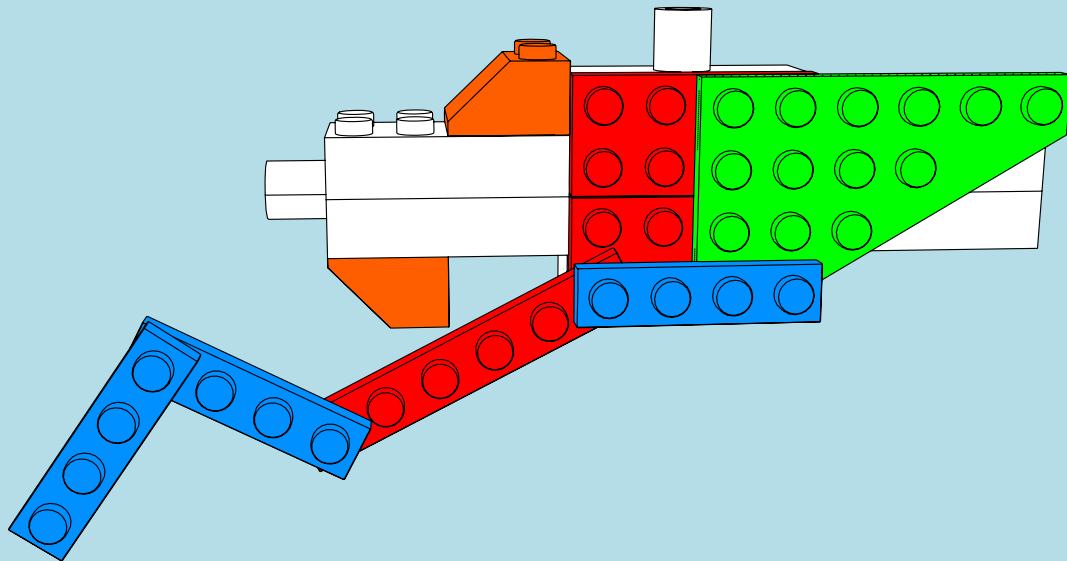

LASER PEGS®

The Ultimate Construction Toy For Kids®

MODELS
MODÈLES
16 IN 1
MODELL • MODEL

**OTHER WORLDLY
WALKER
G9030B**

www.LaserPegs.com

WARNING:
CHOKING HAZARD - Small parts.
Not for children under 3 yrs.
Do not submerge in water.

ATTENTION:
DANGER DE SUFFOCATION - Petits éléments.
Ne convient pas aux enfants de moins de trois ans.
Ne pas immerger le jeu dans l'eau.

1

1a

2

3

4

5

6 ↻

7

8

10

1

OTHER WORLDLY WALKER

1a

G9030B-10

3