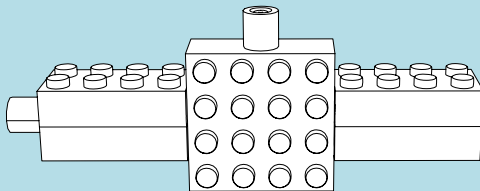

LASER PEGS®

The Ultimate Construction Toy For Kids®

MODELS
MODÈLES
16 IN 1
MODELL • MODEL

**OTHER WORLDLY
WALKER
G9030B**

www.LaserPegs.com

WARNING:
CHOKING HAZARD - Small parts.
Not for children under 3 yrs.
Do not submerge in water.

ATTENTION:
DANGER DE SUFFOCATION - Petits éléments.
Ne convient pas aux enfants de moins de trois ans.
Ne pas immerger le jeu dans l'eau.

1

1a

2

3

4

5

6 ↻