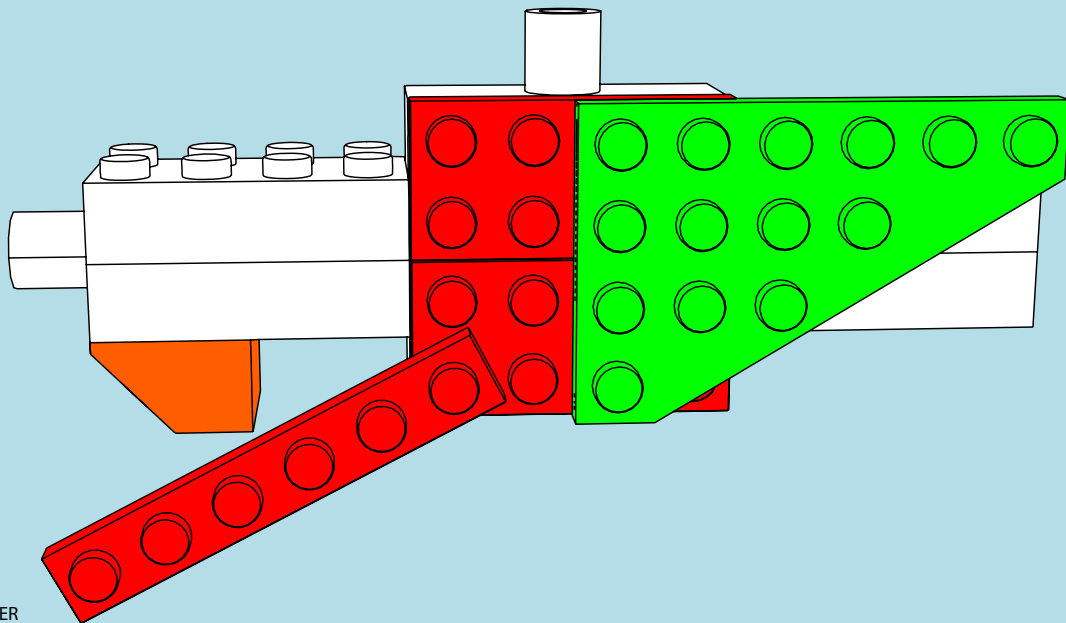

LASER PEGS®

The Ultimate Construction Toy For Kids®

MODELS
MODÈLES
16 IN 1
MODELL • MODEL

**OTHER WORLDLY
WALKER
G9030B**

www.LaserPegs.com

WARNING:
CHOKING HAZARD - Small parts.
Not for children under 3 yrs.
Do not submerge in water.

ATTENTION:
DANGER DE SUFFOCATION - Petits éléments.
Ne convient pas aux enfants de moins de trois ans.
Ne pas immerger le jeu dans l'eau.

1

1a

2

3

4

5

6 ↻

7

8

10

1

OTHER WORLDLY WALKER

1a

G9030B-10

3