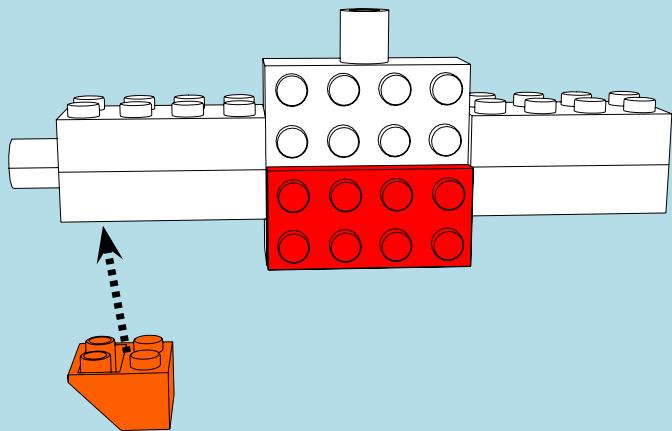

LASER PEGS®

The Ultimate Construction Toy For Kids®

MODELS
MODÈLES
16 IN 1
MODELL • MODEL

**OTHER WORLDLY
WALKER
G9030B**

www.LaserPegs.com

WARNING:
CHOKING HAZARD - Small parts.
Not for children under 3 yrs.
Do not submerge in water.

ATTENTION:
DANGER DE SUFFOCATION - Petits éléments.
Ne convient pas aux enfants de moins de trois ans.
Ne pas immerger le jeu dans l'eau.

1

1a

2

3

4

5

6 ↻