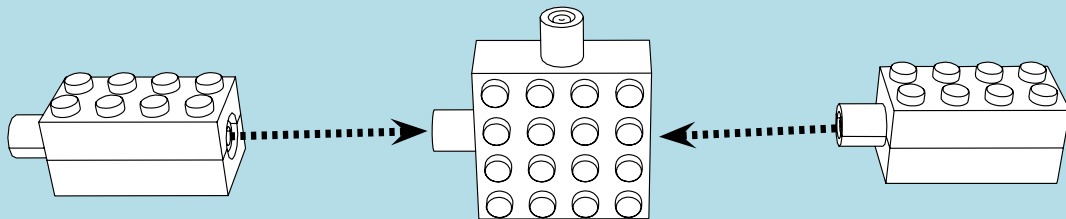

LASER PEGS®

The Ultimate Construction Toy For Kids®

MODELS
MODÈLES
16 IN 1
MODELL • MODEL

**OTHER WORLDLY
WALKER
G9030B**

www.LaserPegs.com

WARNING:
CHOKING HAZARD - Small parts.
Not for children under 3 yrs.
Do not submerge in water.

ATTENTION:
DANGER DE SUFFOCATION - Petits éléments.
Ne convient pas aux enfants de moins de trois ans.
Ne pas immerger le jeu dans l'eau.

1

1a

2

3

4

5

6 ↻