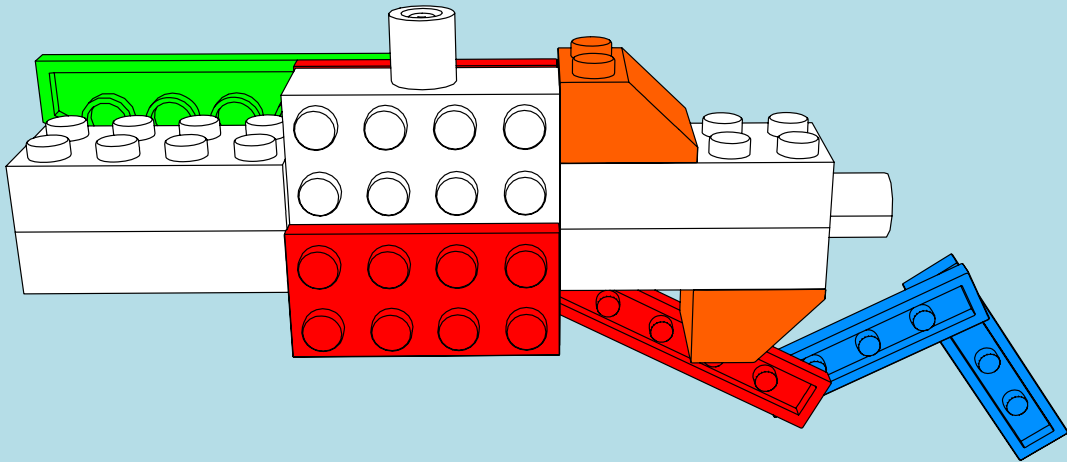

LASER PEGS®

The Ultimate Construction Toy For Kids®

MODELS
MODÈLES
16 IN 1
MODELL • MODEL

**OTHER WORLDLY
WALKER
G9030B**

www.LaserPegs.com

WARNING:
CHOKING HAZARD - Small parts.
Not for children under 3 yrs.
Do not submerge in water.

ATTENTION:
DANGER DE SUFFOCATION - Petits éléments.
Ne convient pas aux enfants de moins de trois ans.
Ne pas immerger le jeu dans l'eau.

1

1a

2

3

4

5

6 ↻