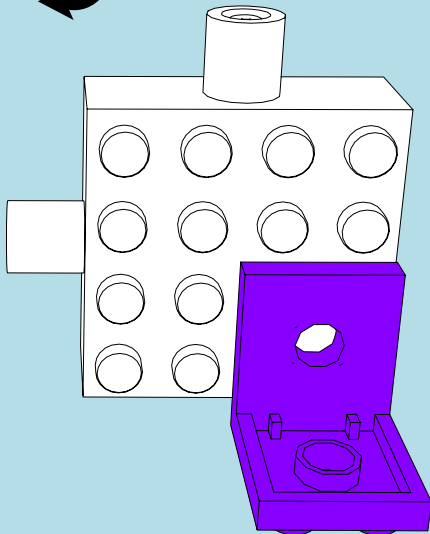

# LASER PEGS®

The Ultimate Construction Toy For Kids®

MODELS  
MODÈLES  
**16 IN 1**  
MODELL • MODEL

**HOVER  
VEHICLE  
G9030B**

[www.LaserPegs.com](http://www.LaserPegs.com)

**WARNING:**  
**CHOKING HAZARD** - Small parts.  
Not for children under 3 yrs.  
Do not submerge in water.

**ATTENTION:**  
**DANGER DE SUFFOCATION** - Petits éléments.  
Ne convient pas aux enfants de moins de trois ans.  
Ne pas immerger le jeu dans l'eau.

1

2

3

4

1

2

3