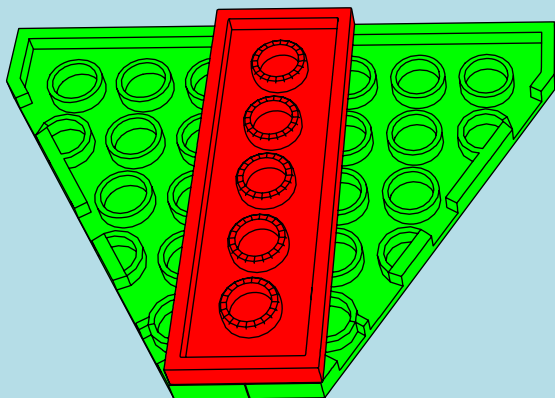

# LASER PEGS®

The Ultimate Construction Toy For Kids®

MODELS  
MODÈLES  
**16 IN 1**  
MODELL • MODEL

**HOVER  
VEHICLE  
G9030B**

[www.LaserPegs.com](http://www.LaserPegs.com)

**WARNING:**  
**CHOKING HAZARD** - Small parts.  
Not for children under 3 yrs.  
Do not submerge in water.

**ATTENTION:**  
**DANGER DE SUFFOCATION** - Petits éléments.  
Ne convient pas aux enfants de moins de trois ans.  
Ne pas immerger le jeu dans l'eau.

1

2

3

4

1

2

3