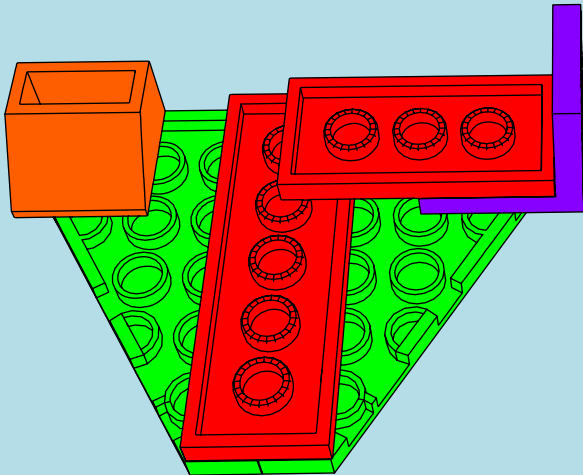

# LASER PEGS®

The Ultimate Construction Toy For Kids®

MODELS  
MODÈLES  
**16 IN 1**  
MODELL • MODEL

**HOVER  
VEHICLE  
G9030B**

[www.LaserPegs.com](http://www.LaserPegs.com)

**WARNING:**  
**CHOKING HAZARD** - Small parts.  
Not for children under 3 yrs.  
Do not submerge in water.

**ATTENTION:**  
**DANGER DE SUFFOCATION** - Petits éléments.  
Ne convient pas aux enfants de moins de trois ans.  
Ne pas immerger le jeu dans l'eau.

1

2

3

4

1

2

3