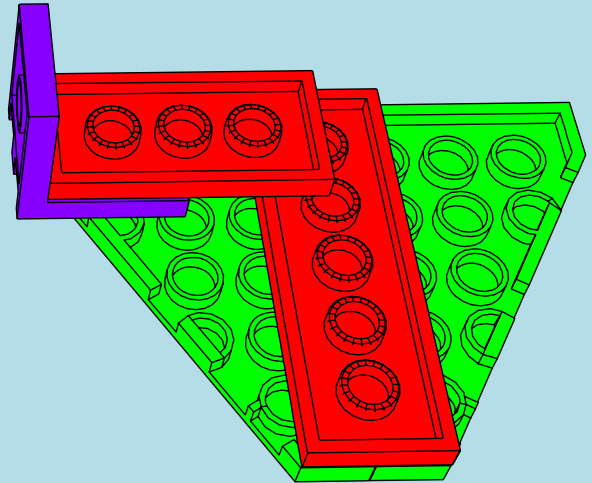

# LASER PEGS®

The Ultimate Construction Toy For Kids®

MODELS  
MODÈLES  
**16 IN 1**  
MODELL • MODEL

**HOVER  
VEHICLE  
G9030B**

[www.LaserPegs.com](http://www.LaserPegs.com)

**WARNING:**  
**CHOKING HAZARD** - Small parts.  
Not for children under 3 yrs.  
Do not submerge in water.

**ATTENTION:**  
**DANGER DE SUFFOCATION** - Petits éléments.  
Ne convient pas aux enfants de moins de trois ans.  
Ne pas immerger le jeu dans l'eau.

1

2

3

4

1

2

3