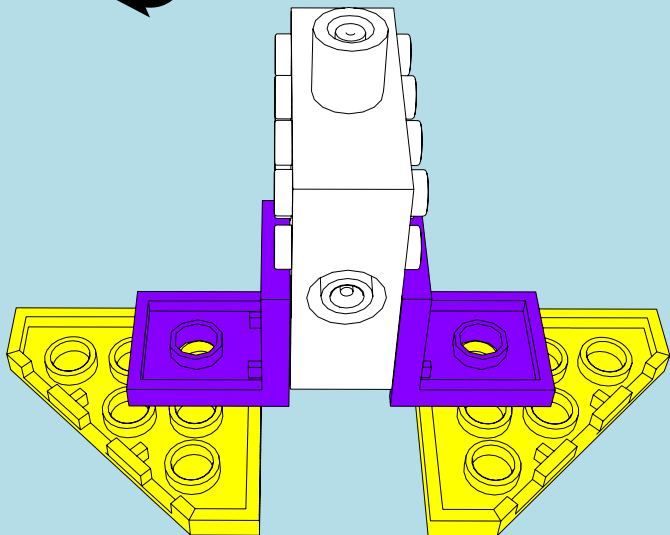

# LASER PEGS®

The Ultimate Construction Toy For Kids®

MODELS  
MODÈLES  
**16 IN 1**  
MODELL • MODEL

**HOVER  
VEHICLE  
G9030B**

[www.LaserPegs.com](http://www.LaserPegs.com)

**WARNING:**  
**CHOKING HAZARD** - Small parts.  
Not for children under 3 yrs.  
Do not submerge in water.

**ATTENTION:**  
**DANGER DE SUFFOCATION** - Petits éléments.  
Ne convient pas aux enfants de moins de trois ans.  
Ne pas immerger le jeu dans l'eau.

1

2

3

4

1

2

3

4

1

1a

2

3

4

5

6