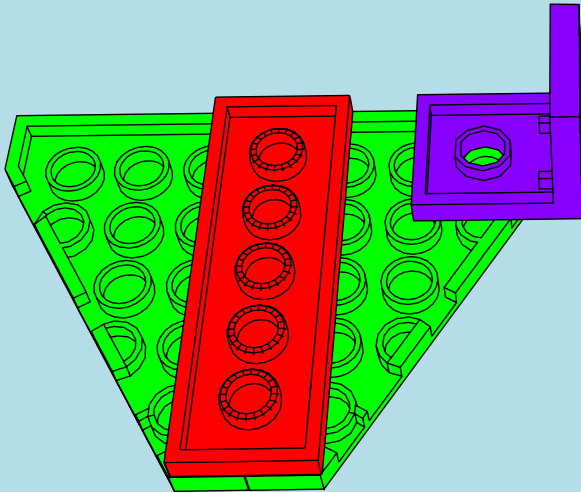

# LASER PEGS®

The Ultimate Construction Toy For Kids®

MODELS  
MODÈLES  
**16 IN 1**  
MODELL • MODEL

**HOVER  
VEHICLE  
G9030B**

[www.LaserPegs.com](http://www.LaserPegs.com)

**WARNING:**  
**CHOKING HAZARD** - Small parts.  
Not for children under 3 yrs.  
Do not submerge in water.

**ATTENTION:**  
**DANGER DE SUFFOCATION** - Petits éléments.  
Ne convient pas aux enfants de moins de trois ans.  
Ne pas immerger le jeu dans l'eau.

1

2

3

4

1

2

3