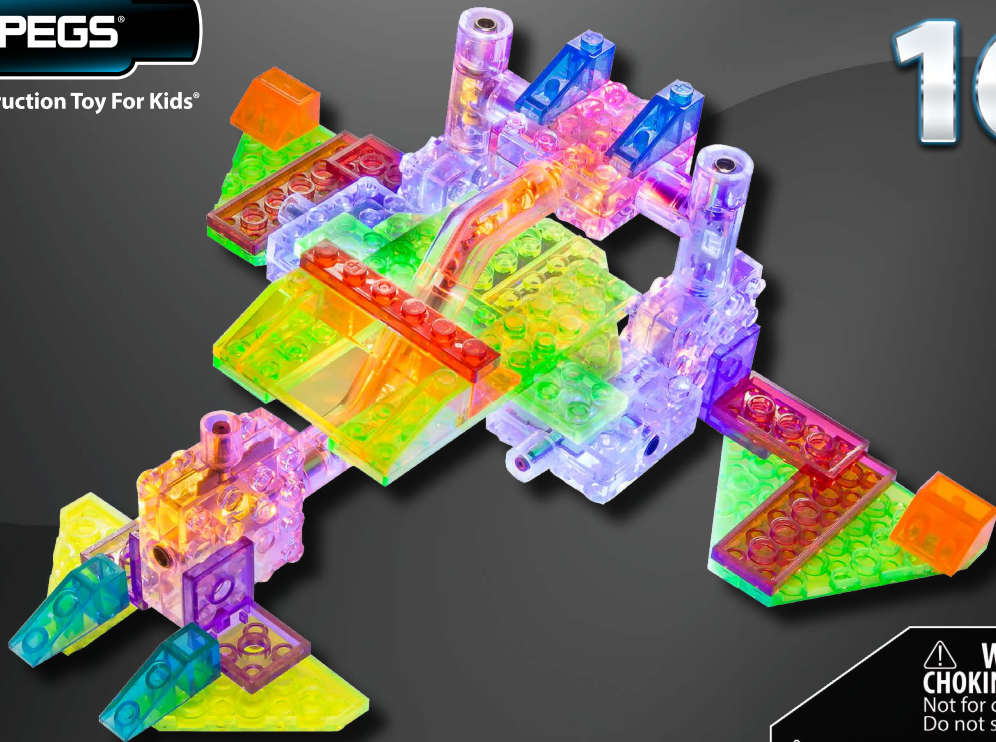

# LASER PEGS®

The Ultimate Construction Toy For Kids®

MODELS  
MODÈLES  
**16 IN 1**  
MODELL • MODEL

**HOVER  
VEHICLE  
G9030B**

[www.LaserPegs.com](http://www.LaserPegs.com)

**WARNING:**  
**CHOKING HAZARD** - Small parts.  
Not for children under 3 yrs.  
Do not submerge in water.

**ATTENTION:**  
**DANGER DE SUFFOCATION** - Petits éléments.  
Ne convient pas aux enfants de moins de trois ans.  
Ne pas immerger le jeu dans l'eau.

1

2

3

4

1

2

3