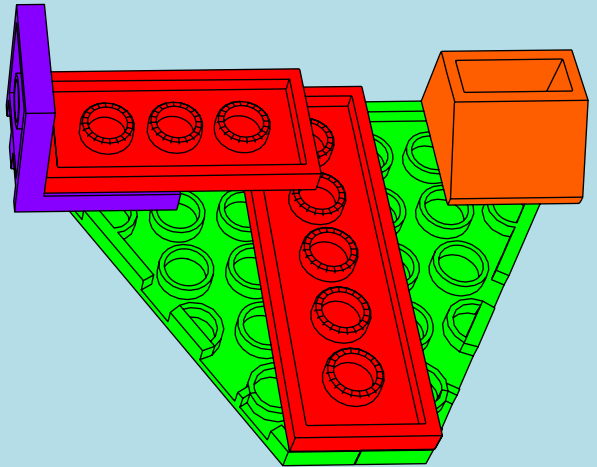

# LASER PEGS®

The Ultimate Construction Toy For Kids®

MODELS  
MODÈLES  
**16 IN 1**  
MODELL • MODEL

**HOVER  
VEHICLE  
G9030B**

[www.LaserPegs.com](http://www.LaserPegs.com)

**WARNING:**  
**CHOKING HAZARD** - Small parts.  
Not for children under 3 yrs.  
Do not submerge in water.

**ATTENTION:**  
**DANGER DE SUFFOCATION** - Petits éléments.  
Ne convient pas aux enfants de moins de trois ans.  
Ne pas immerger le jeu dans l'eau.

1

2

3

4

1

2

3