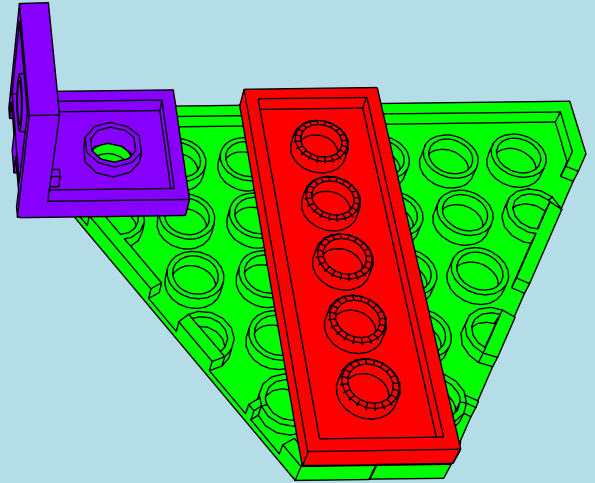

# LASER PEGS®

The Ultimate Construction Toy For Kids®

MODELS  
MODÈLES  
**16 IN 1**  
MODELL • MODEL

**HOVER  
VEHICLE  
G9030B**

[www.LaserPegs.com](http://www.LaserPegs.com)

**WARNING:**  
**CHOKING HAZARD** - Small parts.  
Not for children under 3 yrs.  
Do not submerge in water.

**ATTENTION:**  
**DANGER DE SUFFOCATION** - Petits éléments.  
Ne convient pas aux enfants de moins de trois ans.  
Ne pas immerger le jeu dans l'eau.

1

2

3

4

1

2

3