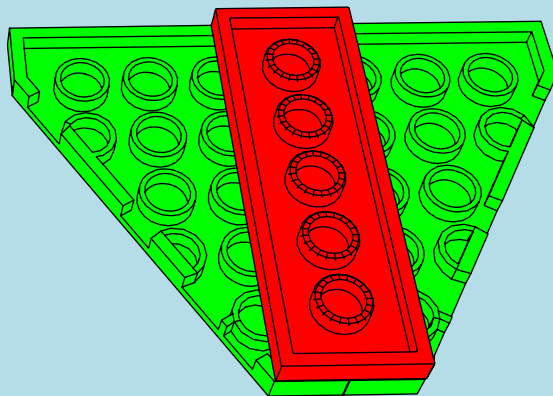

# LASER PEGS®

The Ultimate Construction Toy For Kids®

MODELS  
MODÈLES  
**16 IN 1**  
MODELL • MODEL

**HOVER  
VEHICLE  
G9030B**

[www.LaserPegs.com](http://www.LaserPegs.com)

**WARNING:**  
**CHOKING HAZARD** - Small parts.  
Not for children under 3 yrs.  
Do not submerge in water.

**ATTENTION:**  
**DANGER DE SUFFOCATION** - Petits éléments.  
Ne convient pas aux enfants de moins de trois ans.  
Ne pas immerger le jeu dans l'eau.

1

2

3

4

1

2

3