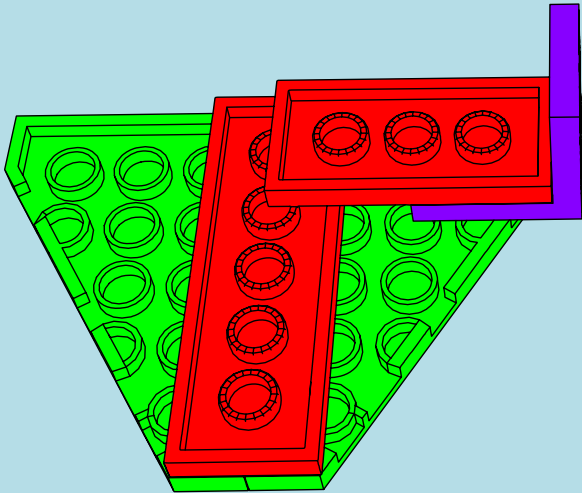

# LASER PEGS®

The Ultimate Construction Toy For Kids®

MODELS  
MODÈLES  
**16 IN 1**  
MODELL • MODEL

**HOVER  
VEHICLE  
G9030B**

[www.LaserPegs.com](http://www.LaserPegs.com)

**WARNING:**  
**CHOKING HAZARD** - Small parts.  
Not for children under 3 yrs.  
Do not submerge in water.

**ATTENTION:**  
**DANGER DE SUFFOCATION** - Petits éléments.  
Ne convient pas aux enfants de moins de trois ans.  
Ne pas immerger le jeu dans l'eau.

1

2

3

4

1

2

3

4

1

1a

2

3

4

5

6